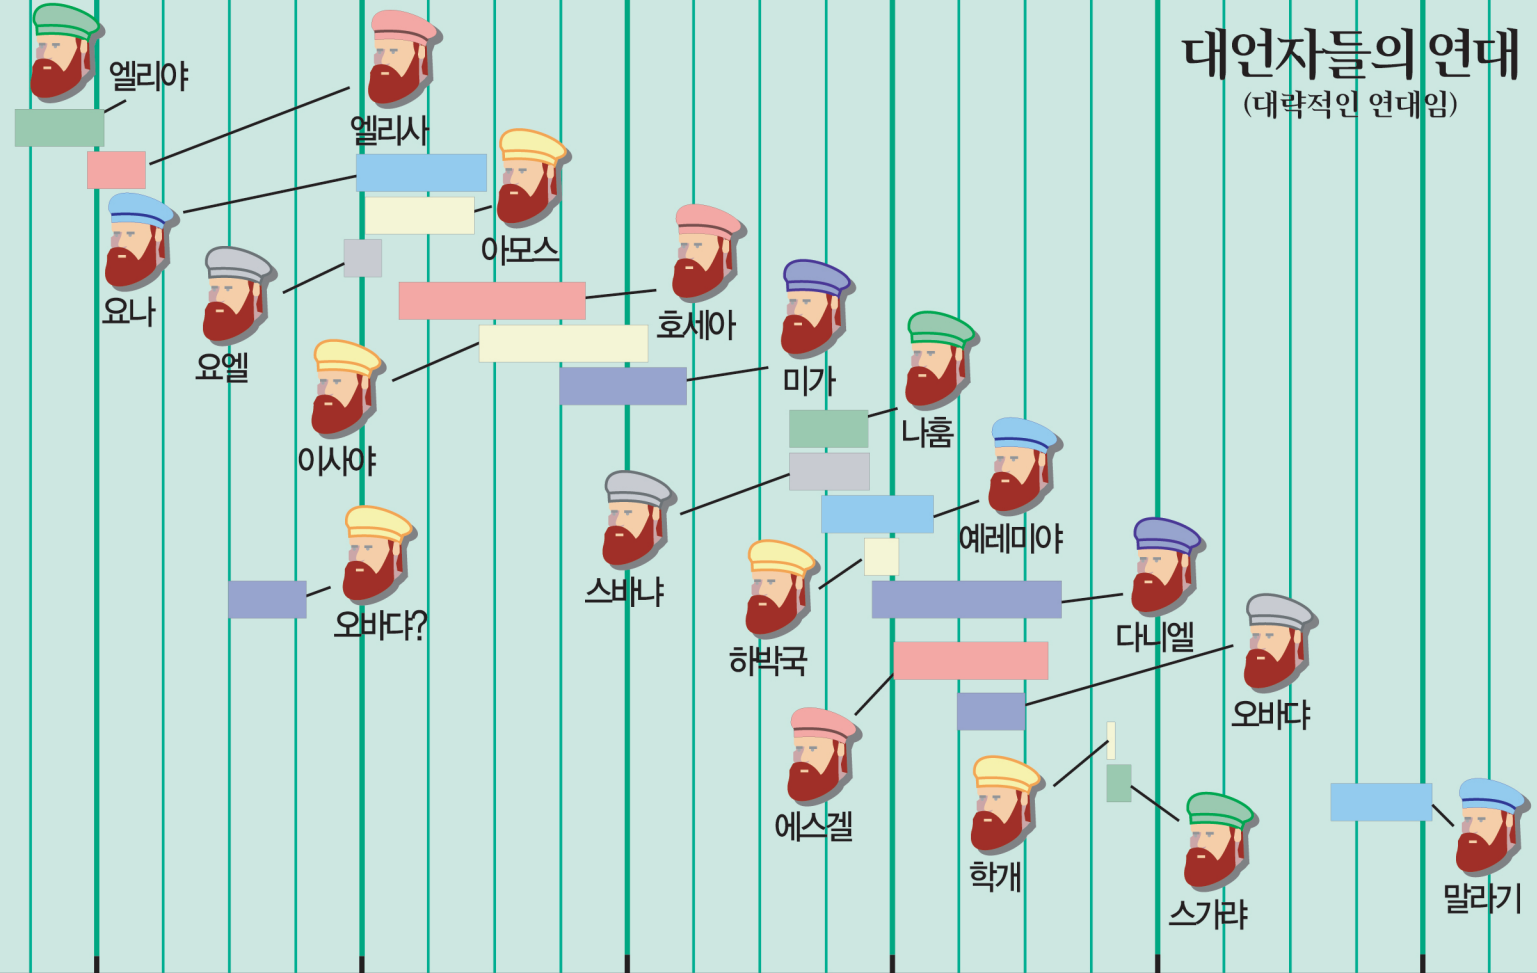

# 대언자들의 연대

(대략적인 연대임)

BC(주전) 900

BC 800

BC 700

BC 600

BC 500

BC 400