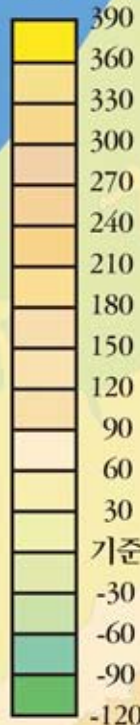

# 사해(염해)

고도  
(미터)

세펠라

야  
대  
야

이 두 매 아

사해

리산

소동과 고모라

세렛강

요르단강

암 문

비스가  
+ 느보 산

모 압

아르논강

케락강

에 돔

예루살렘

헤로디움

헤브론

쿰란

엔게디

마사다

소알